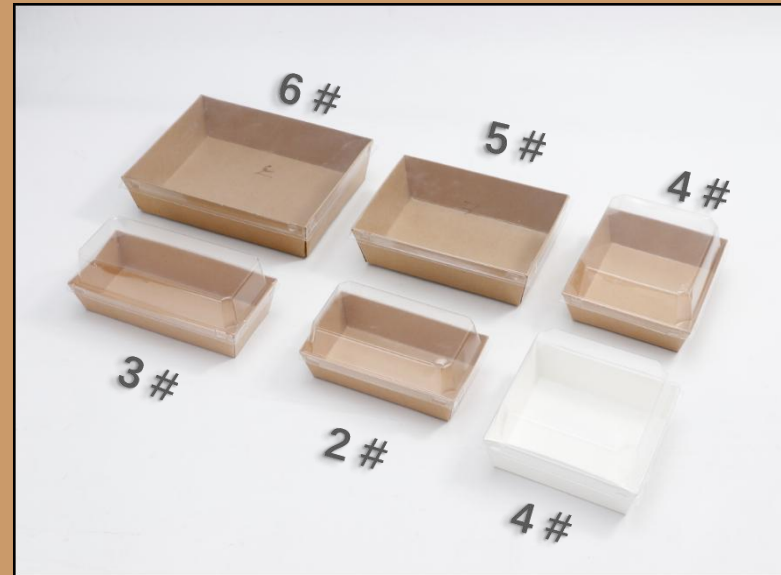

Kraft Paper Sushi box